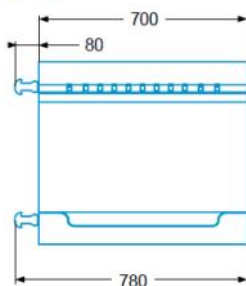

Passage de câbles

Nous vous proposons une large gamme de passages de câbles à la vente.

En location nous vous proposons un modèle supportant le passage de charges inférieures à 6 tonnes (donc de poids lourds standard). Ils peuvent également être utilisés pour des tuyaux (jusqu'à 60 mm \varnothing).

CANAUX :
3 x \varnothing 60 mm et 2 x \varnothing 55 mm

Vue de côté

Vue du dessus

Passage de câbles 5 canaux de diamètre de 55 mm à 60 mm.