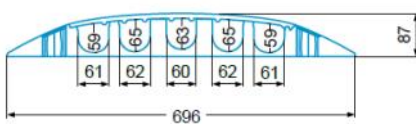

CANAUX :
3 x \varnothing 60 mm et 2 x \varnothing 55 mm

Vue de côté

Vue du dessus

Passage de câbles 5 canaux de diamètre de 55 mm à 60 mm.